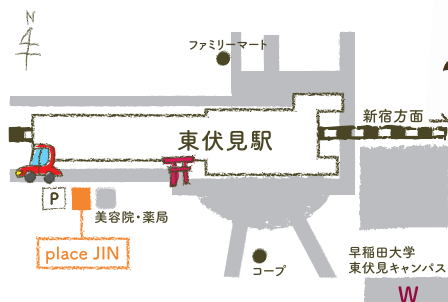

ママスタLIFE!
summer号掲載記念

9月末までに「2F専用会員」にご登録いただいた方は、1年間2F専用会員の年会費が無料となります。

詳しくは「place JIN」webサイトをご覧ください！

place JIN

〒202-0021
東京都西東京市東伏見2丁目4-4
TEL: 042-463-3921