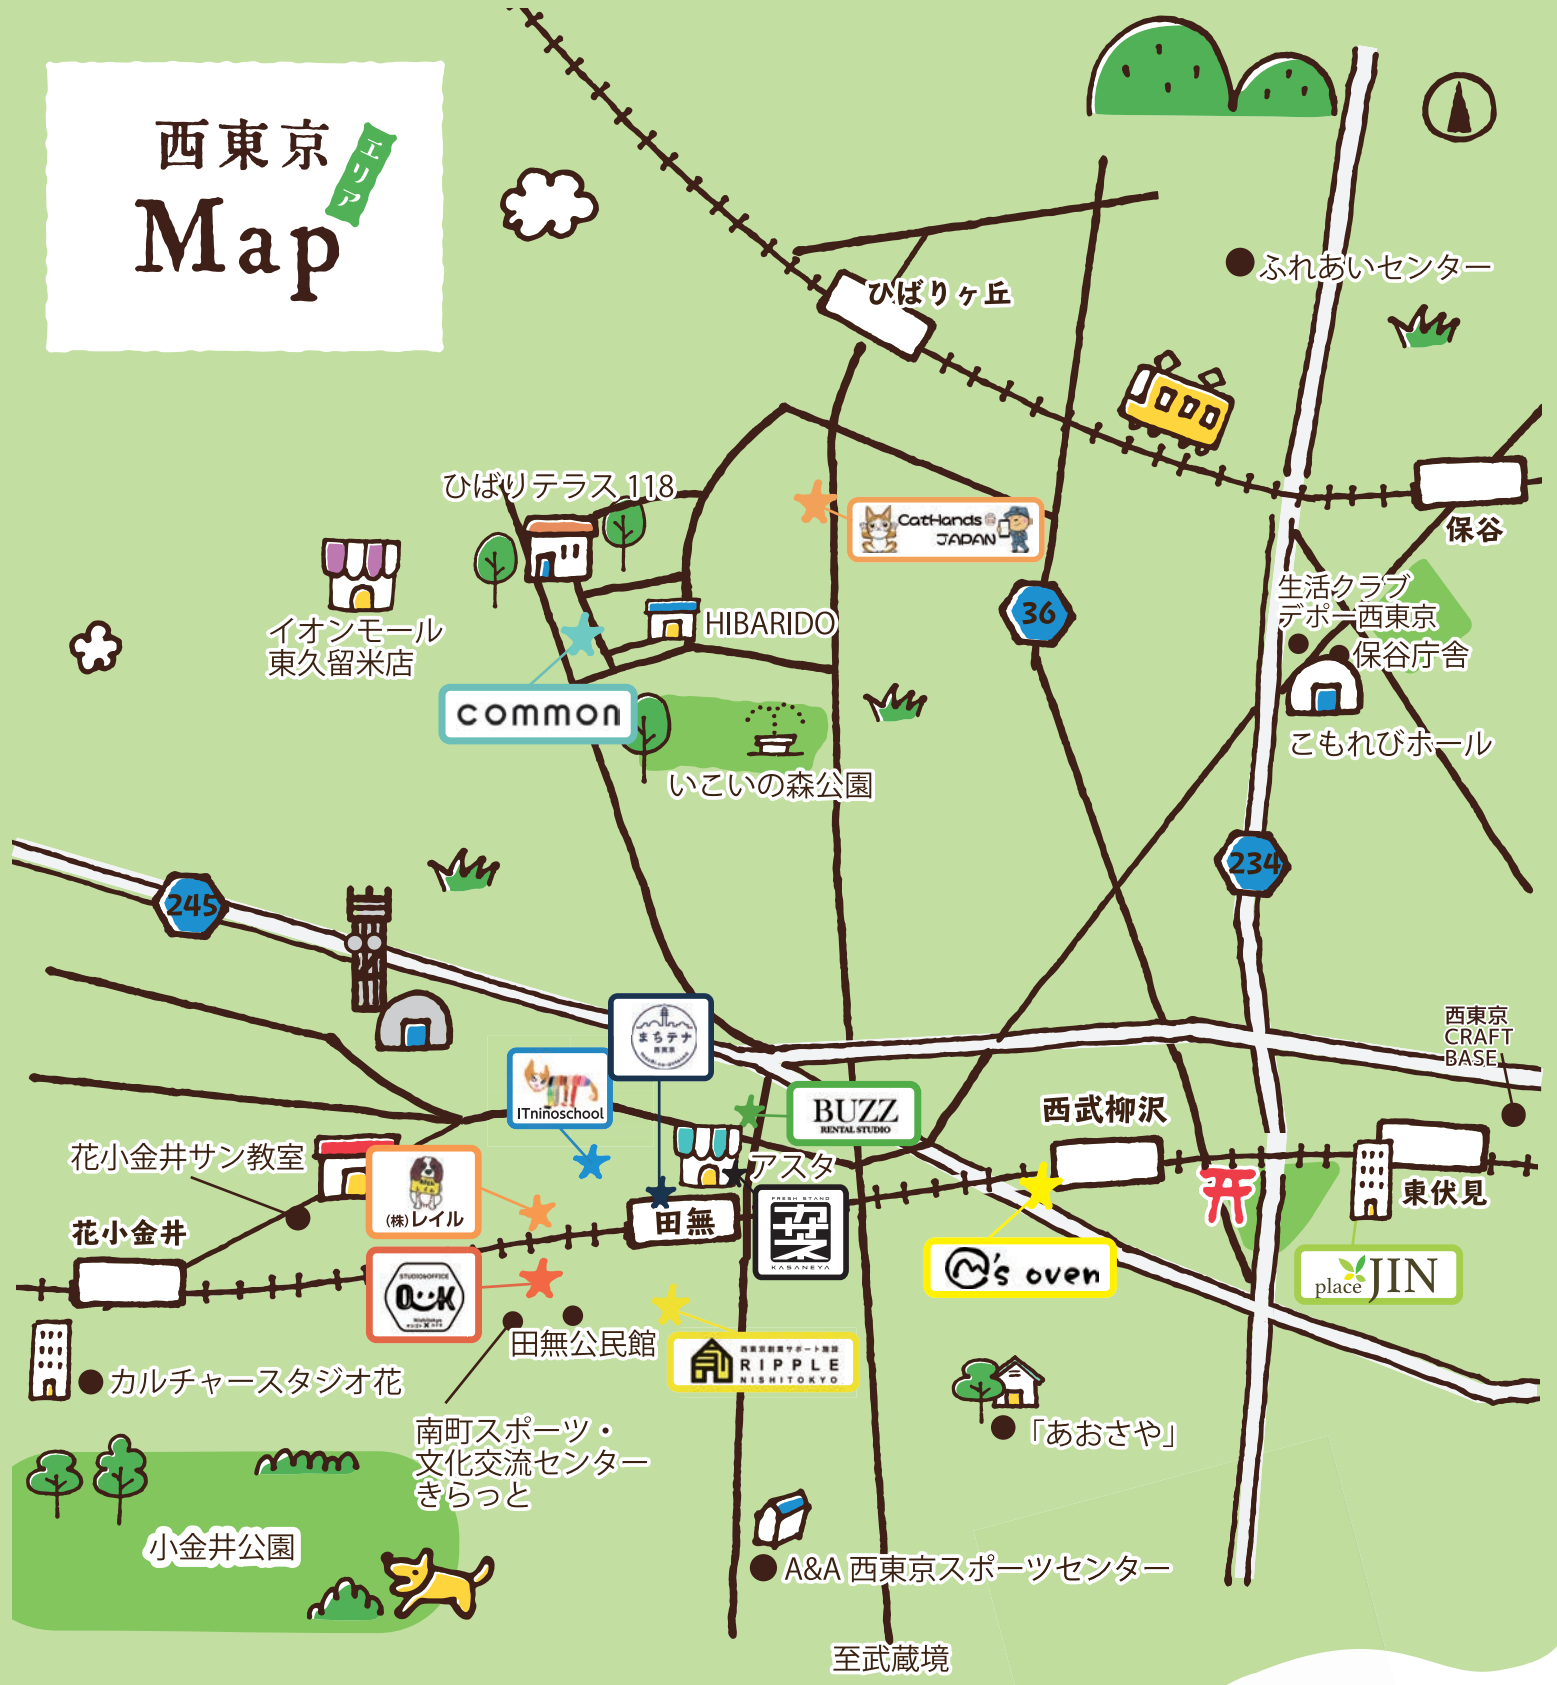

西東京 Map

クーポン券

当店で買い上げいただいた方に
どちらかを無料サービスいたします。

ソフトドリンク
or
シュガーラスク

無料

期限:2021年11月末日

1番人気「ロービー」

NEW

本場の辛さ
「サムギョプ」